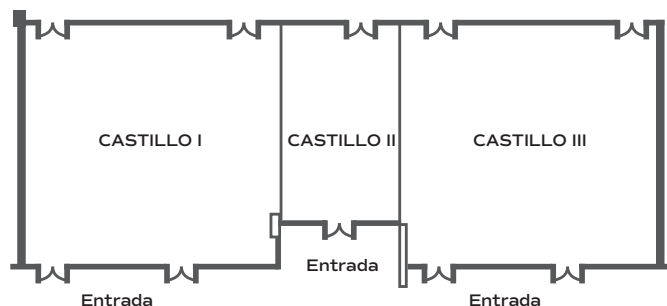

CAPACIDADES Y DISTRIBUCIÓN ESTÁNDAR

SALONES PARA REUNIONES Y ÁREAS AL AIRE LIBRE	SUPERFICIE (SQ M)	ALTURA (M)	BANQUET (Pax)	COCKTAIL (Pax)	THEATER (Pax)	CLASSROOM (Pax)	BOARDROOM (Pax)	USHAPE (Pax)	CABARET (Pax)
SALÓN SANCTUARY	322	4	250	400	350	200	66	60	-
FOYER	140	6	-	200	-	-	-	-	-
CASTILLO I	188	4	60	200	100	60	36	30	-
CASTILLO II	128	4	40	100	90	40	24	20	-
CASTILLO III	136	4	40	100	90	40	36	30	-
SANCTUARY I	86	3	-	-	45	30	18	16	-
SANCTUARY II	83	3	-	-	60	45	28	24	24
TERRAZA DEL SOL	139	-	100	200	150	100	-	-	-
RESTAURANTE BLUE MARLIN	350	3	230	300	-	-	-	-	-
PALAPAS BLUE MARLIN	57	-	40	120	-	-	-	-	-
PLAYA	2150	-	250	300	-	-	-	-	-
PISCINA CASCADA	140	-	40	60	-	-	-	-	-
SUITE ISLA	700	-	60	120	100	-	-	-	-
BALCÓN JULIETA	82	-	40	50	50	-	-	-	-
TERRAZA COLONIAL	550	-	250	350	200	-	-	-	-
PATIO CASABELLA	261	5	60	100	-	-	-	-	-
CLUB OCEAN	236	-	60	150	-	-	-	-	-
JARDÍN SANCTUARY	465	-	80	130	130	-	-	-	-

*Las capacidades de los salones están sujetas a cambios de acuerdo a las restricciones del gobierno local.