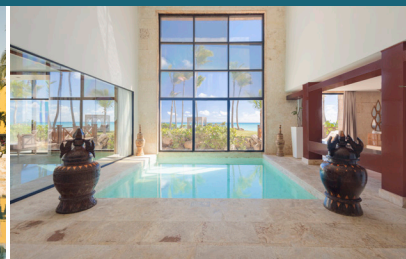

SANCTUARY

CAP CANA

A LUXURY COLLECTION
ADULT ALL-INCLUSIVE RESORT

Ubicado a lo largo de la costa este de la República Dominicana con playas de arena blanca como el azúcar y el mar cristalino, Sanctuary Cap Cana invita a grupos grandes y pequeños a reunirse y socializar en hermosos salones de eventos, salas de conferencias de vanguardia y salas de reuniones privadas. Este refugio solo para adultos ubicado a solo minutos del aeropuerto, ofrece una variedad de habitaciones extraordinarias además de impresionantes espacios para reuniones y servicios incomparables. Los asistentes definitivamente disfrutarán de la playa privada del resort, seis piscinas, cinco restaurantes, cinco bares, coffee shop, un spa, Sanctuary Town y el cercano Club de Golf Punta Espada.

CARACTERÍSTICAS ÚNICAS

- 19 categorías de habitaciones únicas que incluyen villas de lujo frente al mar, suite con isla privada y un penthouse con tina de hidromasaje
- El castillo, rodeado de aguas cristalinas y adornado con suites de lujo, una piscina en la terraza, restaurante WOK, Sanctuary Spa y gimnasio
- Más de 5 restaurantes, incluyendo Blue Marlin, ubicado sobre pilotes con vista al océano
- Sanctuary Town: una colección de bistros, bares y restaurantes todo incluido frente al lobby del hotel
- Sanctuary Spa con salas de tratamientos, circuito de hidroterapia y bar de jugos
- Cerca de Club de Golf Punta Espada, diseñado por el legendario Jack Nicklaus
- A solo 15 minutos del Aeropuerto Internacional de Punta Cana