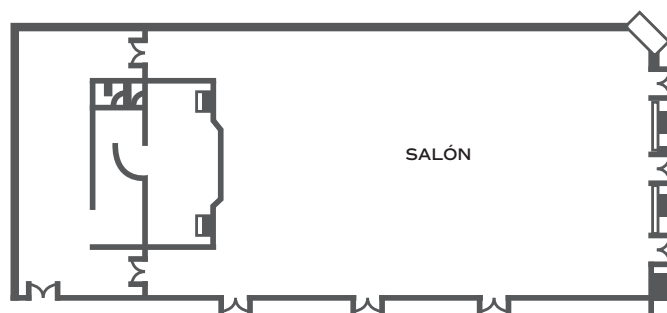

CAPACIDADES Y DISTRIBUCIÓN ESTÁNDAR

SALONES PARA REUNIONES Y ÁREAS AL AIRE LIBRE	SUPERFICIE (SQ M)	ALTURA (M)	BANQUET (Pax)	COCKTAIL (Pax)	THEATER (Pax)	CLASSROOM (Pax)	BOARDROOM (Pax)	USHAPE (Pax)	CABARET (Pax)
SALÓN SANCTUARY	322	4	250	400	350	200	66	60	-
FOYER	140	6	-	200	-	-	-	-	-
CASTILLO I	188	4	60	200	100	60	36	30	-
CASTILLO II	128	4	40	100	90	40	24	20	-
CASTILLO III	136	4	40	100	90	40	36	30	-
SANCTUARY I	86	3	-	-	45	30	18	16	-
SANCTUARY II	83	3	-	-	60	45	28	24	24
TERRAZA DEL SOL	139	-	100	200	150	100	-	-	-
RESTAURANTE BLUE MARLIN	350	3	230	300	-	-	-	-	-
PALAPAS BLUE MARLIN	57	-	40	120	-	-	-	-	-
PLAYA	2150	-	250	300	-	-	-	-	-
PISCINA CASCADA	140	-	40	60	-	-	-	-	-
SUITE ISLA	700	-	60	120	100	-	-	-	-
BALCÓN JULIETA	82	-	40	50	50	-	-	-	-
TERRAZA COLONIAL	550	-	250	350	200	-	-	-	-
PATIO CASABELLA	261	5	60	100	-	-	-	-	-
CLUB OCEAN	236	-	60	150	-	-	-	-	-
JARDÍN SANCTUARY	465	-	80	130	130	-	-	-	-

*Las capacidades de los salones están sujetas a cambios de acuerdo a las restricciones del gobierno local.