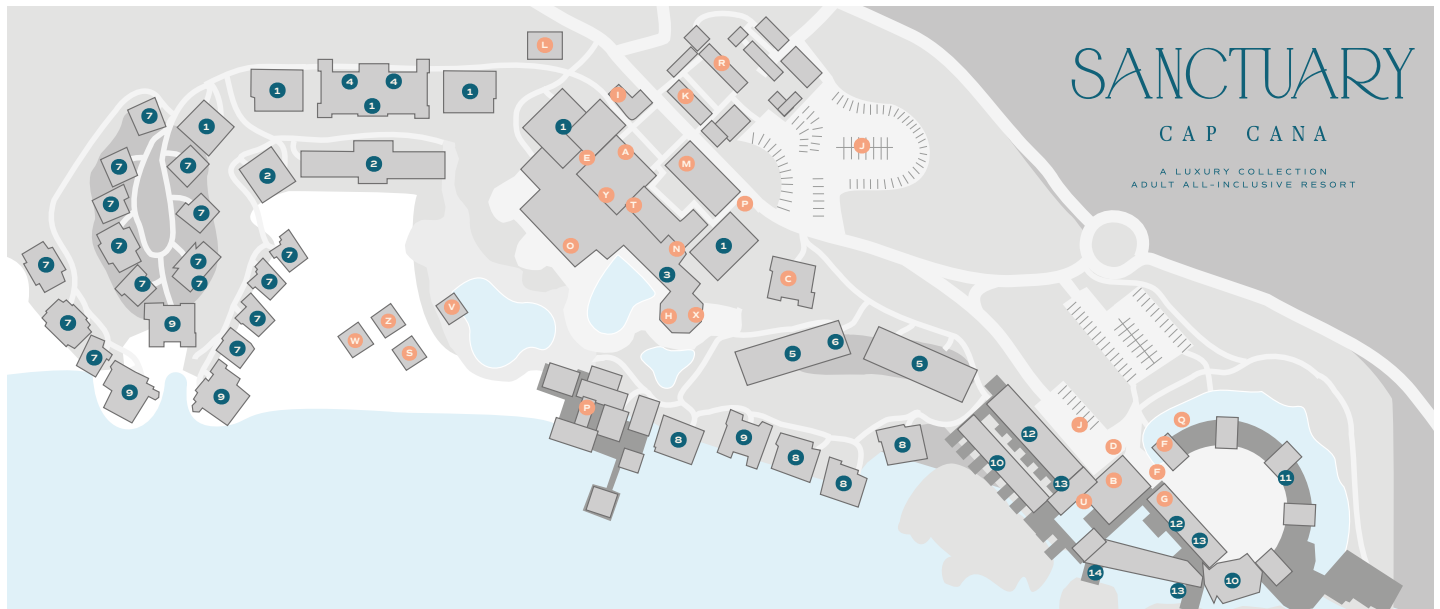

Suites Coloniales

1. Junior Suite Vista al Mar (2012 - 2046, 3001 - 3038)
2. Junior Suite Frente a la Playa (1012 - 1024)
3. Premium Junior Suite Vista al Mar (3032 - 3034)
4. Terrace Tower Suite de 2 Habitaciones (4001, 4002)

Suites de Lujo

5. Junior Suite de Lujo, Premium Junior Suite Vista al Mar (6101 - 6528)
6. Penthouse (6602)

Colección de Villas

7. Villa Monarca, Villa Monarca Frente al Mar (1001 - 1005, 1008 - 1011, 2001 - 2006, 2008 - 2011)

8. King & Queen Villa (1025 - 1029)
9. Villa Royalty (1006, 1007, 2007, 1026)

El Castillo

10. Junior Suite Castillo, Junior Suite Castillo Frente al Mar, Suite Castillo Frente al Mar, Suite Castillo de 1 Habitación (1040, 1041, 1030, 1043, 1044, 3039, 1031, 1038, 2047, 2053, 2054, 2062, 2063, 2074 | **1º y 2º Nivel**)
11. Junior Suite Castillo Piscina Exterior (1049 - 1058)
12. Suite Luna de Miel con Piscina Privada (3040 - 3047 | **3º Nivel**)
13. Suite Castillo Imperial (1042, 3048, 4003)
14. Suite Isla del Castillo (1039)

Información al Huésped

- A. Recepción Principal
- B. Recepción del Castillo
- C. Villa Collection Hospitality

Amenidades del Resort

- D. Salón Principal y Salones de Conferencias*
- E. Salones Sanctuary (II y III)*
- F. Sanctuary Spa*
- G. Gimnasio
- H. Terraza del Sol
- I. Consultorio Médico*
- J. Estacionamiento
- K. Boutique
- L. Jardín Sanctuary

Restaurantes, Bares & Lounges

- M. The Steakhouse Restaurant
- N. Capriccio Restaurant
- O. Casabella Restaurant
- P. Blue Marlin Restaurant
- Q. Wok Restaurant
- R. Sanctuary Town
- S. La Yola Snack Grill
- T. Love Bar
- U. Ocean Club & Bar
- V. Freshco Bar
- W. Destination Bar
- X. PM Pub Disco
- Y. Coffee Shop
- Z. Beach Shack

*Aplican cargos extras.

SANCTUARYCAPCANA.COM | 888.676.7960
INFO@SANCTUARYCAPCANA.COM | GROUPS@SANCTUARYCAPCANA.COM

Boulevard Zona Hotelera, Cap Cana, Playa Juanillo, Punta Cana 23302, Dominican Republic

©2024 Playa Management USA, LLC (operador de Sanctuary Cap Cana, a Luxury Collection Adult All-Inclusive Resort).

Luxury Collection® y sus marcas relacionadas son marcas comerciales de Marriott International y/o sus afiliados. Todos los derechos reservados. PLA03780224