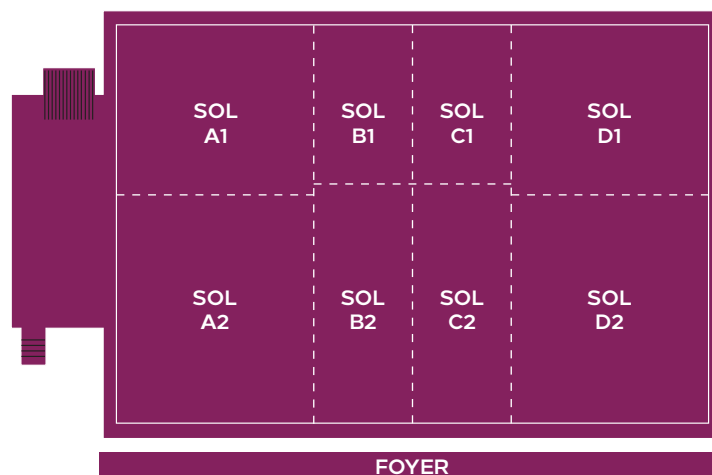

CAPACIDADES Y PLANOS SALONES

NOMBRE	Superficie (Pies2)	Superficie (Metros2)	Altura (Pies2)	Altura (Metros)	Banquete	Recepción	Teatro	Escuela	Herradura	Imperial
LOCACIONES INTERIORES										
SALÓN SOL	6496	604	25	8	500	600	700	270	-	-
SOL A	2150	200	25	8	120	100	160	70	50	50
<i>SOL A1</i>	1150	107	25	8	40	75	80	35	25	25
<i>SOL A2</i>	999	93	25	8	40	75	80	35	25	25
SOL BC	2195	204	25	8	120	100	160	70	50	50
<i>SOL BC1</i>	1115	104	25	8	40	75	80	35	25	25
<i>SOL BC2</i>	1081	100	25	8	40	75	80	35	25	25
SOL D	2151	200	25	8	120	100	160	70	50	50
<i>SOL D1</i>	1056	98	25	8	40	75	80	35	25	25
<i>SOL D2</i>	1094	102	25	8	40	75	80	35	25	25
SOL AB	3248	302	25	8	250	300	3500	135	60	60
SOL CD	3248	302	25	8	250	300	350	135	60	60
FOYER SALÓN	1500	139	25	8	-	80	100	-	-	-
BOARDROOM	298	28	10	3	-	-	-	-	-	-
LOCACIONES EXTERIORES										
JARDÍN CENTRAL	3247	302	-	-	500	600	700	-	150	-
INFINITY DECK	1764	164	-	-	80	120	-	-	-	-
GAZEBO	388	36	-	-	20	30	-	-	-	-
GAZEBO PATIO	2034	189	-	-	120	150	150	-	-	40
GAZEBO PLAYA*	-	-	-	-	30	40	60	-	-	-
JARDÍN UXMAL	-	-	-	-	80	120	-	-	-	-
JARDÍN KALAMATA	698	65	-	-	-	60	80	-	-	-
JARDÍN SECRETO	-	-	-	-	20	20	-	-	-	-
PLAYA PELICANOS*	-	-	-	-	70	80	100	-	-	-

SALÓN SOL