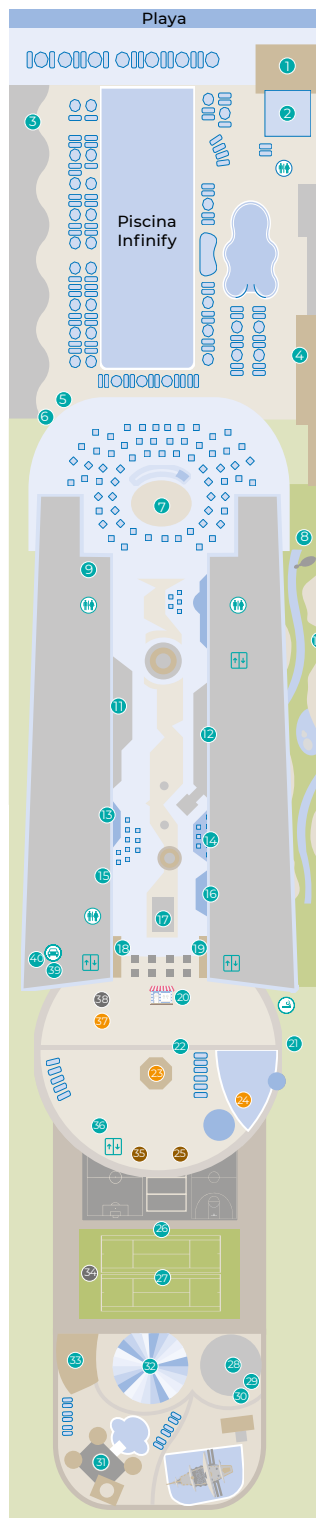

MAPA DEL RESORT

- 01 Squalo Bar - Bar de Playa
- 02 Splash Bar - Bar de Piscina
- 03 Masajes
- 04 Waves - Buffet de Snacks y Bar de Piscina
- 05 Carreta
- 06 Centro de Toallas
- 07 Food Gallery - Buffet
- 08 Tirolesa (5 a 16 años de edad)
- 09 Seadust Stores - Ropa y Souvenirs
- 10 Minigolf
- 11 Lighthouse - Cocina Mediterránea
- 12 Big Ben - Wine & Grill
- 13 La Barra - Bar
- 14 Midway Bar - Coctel Bar
- 15 Florencia - Cocina Italiana
- 16 Manhattan - Cocina Estilo Nueva York
- 17 Samurai - Cocina Asiática
- 18 Kilimanjaro Bar - Lobby Bar
- 19 La Crêperie - Café y Postres
- 20 Heladería Gelatto
- 21 Entrada Principal
- 22 Lobby
- 23 Club Caribe Bar (Rooftop solo para adultos)
- 24 Piscina para Adultos y Tina de Hidromasaje
- 25 The Spa at Seadust – Bienestar y Belleza
- 26 Teatro
- 27 Salas de Reuniones
- 28 El Maguey – Cocina Mexicana
- 29 Baby Club (18 meses a 4 años de edad)
- 30 Kids Club
- 31 Parque Acuático Treasure Island
- 32 Carrousel – Fuente de Sodas para Niños y Adolescentes
- 33 Playroom
- 34 Canchas Multifuncionales y de Tenis
- 35 Gimnasio
- 36 Seadust Art & Crafts
- 37 Fun Bar & Sports - Bar Deportivo
- 38 Seabar (Solo para adultos)
- 39 Consultorio Médico
- 40 Cuarto de Hospitalidad

- SÓTANO
- NIVEL DE LOBBY
- PRIMERA PLANTA
- SEGUNDA PLANTA

- Área de Fumar
- Baños
- Elevador
- Estacionamiento