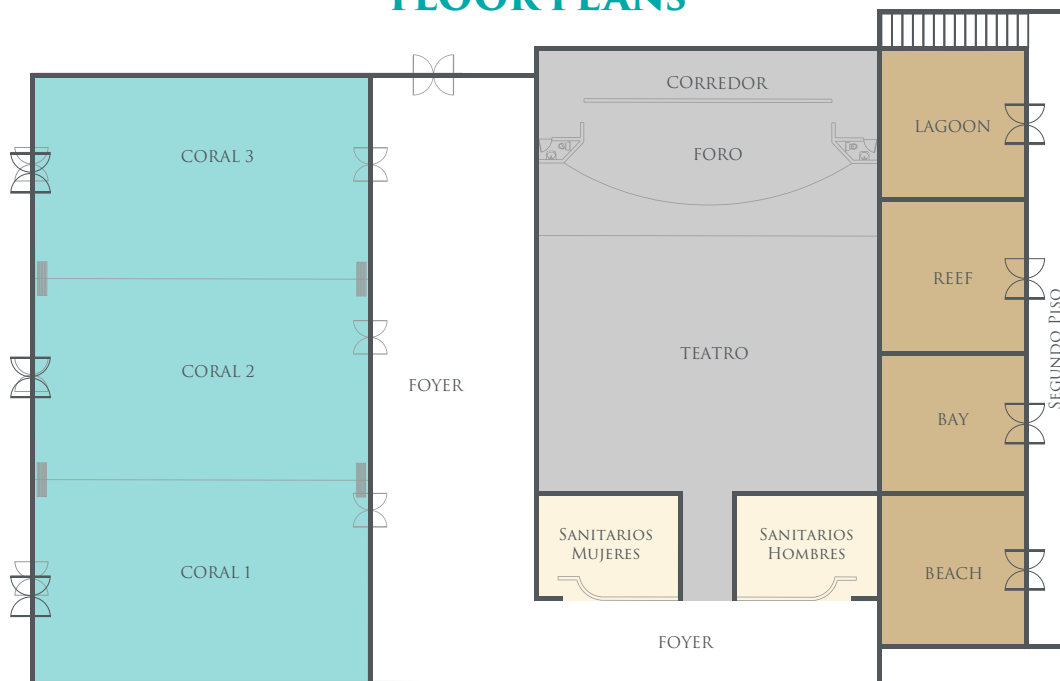

CAPACIDAD – ESTÁNDAR

NOMBRE DEL SALÓN	SUPERFICIE FT2	SUPERFICIE M2	ALTURA FT	ALTURA M2	DIMENSIONES FT2	DIMENSIONES M2	AUDITORIO	IMPERIAL	RECEPCIÓN Coctel	SALÓN Escuela	BANQUETE	HERRADURA	MEDIA LUNA
Coral	7,750	720	23.6	7.2	65.6 x 118	20 x 36	600	N/A	450	440	480	N/A	300
Coral 1	2,583	240	23.6	7.2	39.4 x 65.6	12 x 20	170	52	150	132	160	62	100
Coral 2	2,583	240	23.6	7.2	39.4 x 65.6	12 x 20	170	52	150	132	160	62	100
Coral 3	2,583	240	23.6	7.2	39.4 x 65.6	12 x 20	170	52	150	132	160	62	100
Lagoon	1,291	130	9.2	2.8	32.8 x 32.8	10 x 13	76	28	70	40	64	30	40
Reef	840	78	9.2	2.8	19.6 x 42.6	6 x 13	54	36	40	47	32	38	25
Bay	840	78	9.2	2.8	19.6 x 42.6	6 x 13	54	36	40	47	32	38	25
Beach	840	78	9.8	3.0	19.6 x 42.6	5 x 12	40	28	40	24	24	30	20
Teatro	1,507	520	23	7.0	65.6 x 85.3	20 x 26	410	-	-	-	-	-	-
Foyer	-	230	15.1	4.6	-	10 x 23	368	-	-	-	-	-	-

Estas capacidades no contemplan montajes, mesas de servicio, pantallas u otro elemento adicional.

FLOOR PLANS