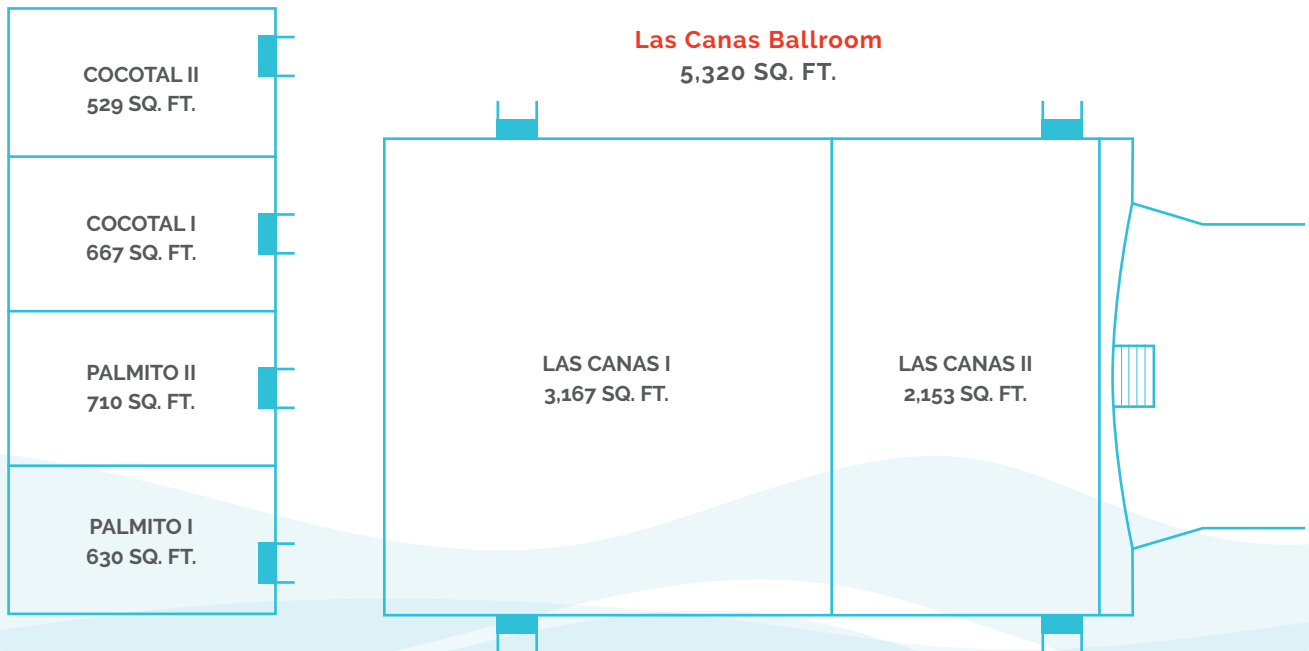

CALL YOUR GROUP MEETINGS AND INCENTIVES SALES DIRECTOR
888.676.7960 | JEWELRESORTS.COM/PALM-BEACH

CAPACITY - STANDARD

VENUE NAME	SURFACE (SQ FT)	SURFACE (SQ M)	HEIGHT (FT)	HEIGHT (METERS)	BANQUET	RECEPTION (Cocktail)	THEATER	CLASSROOM	BOARDROOM	U-SHAPE	CABARET
LAS CANAS BALLROOM	5320	495	19	5.8	250	550	350	200	64	90	150
LAS CANAS I	3167	294	19	5.8	170	300	190	110	50	60	120
LAS CANAS II	2153	200	19	5.8	120	200	96	80	50	50	60
PALMITO	1340	125	16	4.8	40	60	64	30	28	24	36
PALMITO I	630	59	16	4.8	45	50	24	20	12	16	24
PALMITO II	710	66	16	4.8	50	60	24	20	12	16	24
COCOTAL	1196	111	16	4.8	45	50	60	30	28	24	36
COCOTAL I	667	62	16	4.8	45	55	24	20	12	16	24
COCOTAL II	529	49	16	4.8	20	45	12	12	18	12	12
SUNRISE BEACH (MAIN BEACH)	1178	109	-	-	-	200	250	-	-	-	-
JADE BEACH	7276	319	-	-	-	40	65	-	-	-	-
SUNSET BEACH	1076	100	-	-	-	45	60	-	-	-	-
TURQUOISE BEACH	2301	214	-	-	-	45	65	-	-	-	-
POOL ISLAND	2152	200	-	-	-	50	65	-	-	-	-
POOL TERRACE (SECOND POOL)	2827	263	-	-	-	30	45	-	-	-	-