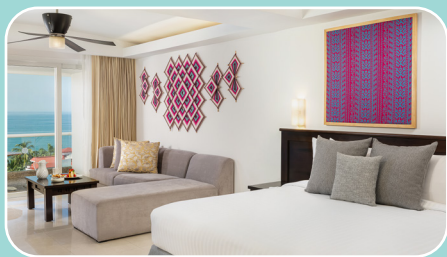

Servicios

- Todo Incluido
- Frente Al Mar
- Resort Familiar
- Wi-Fi Ilimitado
- Espaciosas Suites
- Minibar Y Servicio A La Habitación 24 Horas
- Servicio Amigable
- Espacios para eventos y reuniones
- Campos De Golf Cercano
- Grupos Sociales Y Bodas
- A 20 Minutos Del Aeropuerto
- Cuento Con Nosotros® Estándares De Limpieza Y Seguridad

Facilidad y comodidad... de un evento con todo incluido

- Más de 450 metros cuadrados de espacio para eventos con capacidad para acomodar hasta 500 personas
- Salón principal y salones independientes completamente renovados, mas escenarios al aire libre
- Tecnología de vanguardia disponible
- Expertos gerentes de grupos dedicados a la planeación y ejecución de su evento
- Facilidad de facturación y presupuesto
- Sin gastos adicionales para los asistentes al evento
- Excelente relación calidad-precio y retorno de inversión
- Sin consumo mínimo de alimentos y bebidas
- Olvídense de recibir la cuenta después de comer
- Creatividad en eventos tema que harán de su evento una experiencia memorable

Restaurantes y Bares

COSECHA — Disfruta de aperitivos saludables y almuerzos sustanciosos en esta parrilla junto a la piscina, recientemente renovada con instalaciones de arte ecléctico, en donde puedes degustar un bocadillo rápido, sin perderte la diversión

LA COSTA — Repleto de sabores tradicionales, un ambiente moderno y nueva decoración vibrante, este restaurante te transportará al corazón de México

OSHEAN — Visite este lounge de sushi en la azotea de makis frescos y especialidades panasiáticas, mientras admira las espectaculares vistas a la Bahía de Banderas y a las montañas de la Sierra Madre

TAVERNA MEZZE — Saborea especialidades del mar a la mesa, y mediterráneos frente a impresionantes vistas al mar, en la nueva ubicación de este restaurante

BRASAS — Ven con hambre a la parrillada de nuestro resort, donde, como te podrás imaginar, la parrilla es la estrella y está acompañada por las verduras más finas y frescas, ubicada a pasos del mar y la arena

VENTANAS — Descubra un amplio buffet de cocina internacional impecablemente preparada dentro de un ambiente informal pero elegante, en medio de impresionantes vistas al mar

AL DENTE — Experimente el verdadero sabor de la Toscana con platillos cuidadosamente elaborados en nuestro restaurante recién renovado. Disfrute pasta, mariscos, y carnes, todo acompañado de deliciosos vinos

ALLTRA VIP LOUNGE — Exclusivo para huéspedes de nivel club, les ofrecemos un lounge recién renovado para relajarse y disfrutar de aperitivos, deliciosos bocadillos y cocteles artesanales

AGAVE BAR — Este bar recién conceptualizado y tematizado, ofrece la esencia de México en forma de bebidas que destacan el espíritu más querido del país

SUNSET BAR — Este bar de piscina ofrece deliciosos cocteles y bebidas para mantenerse fresco y relajado todo el día